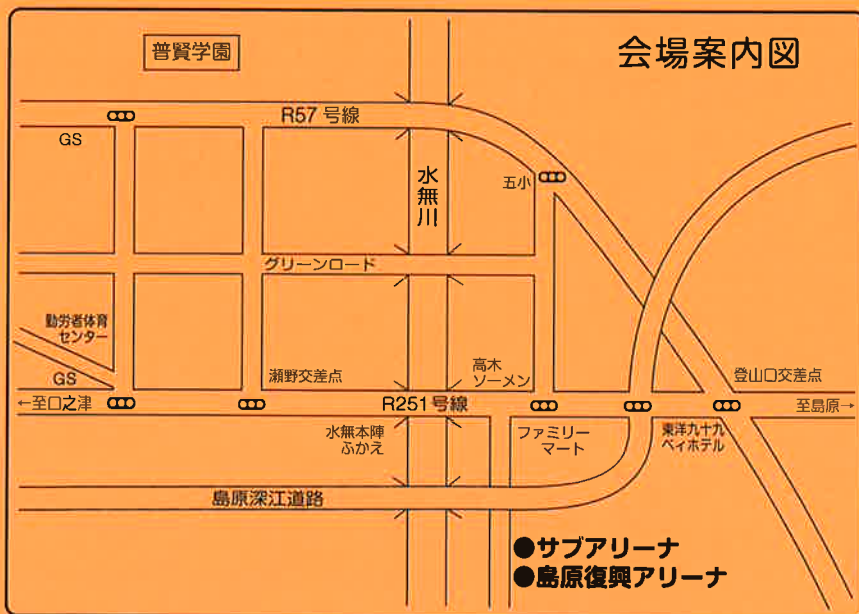

社会福祉法人 山 陰 会

第49回 合同大運動会プログラム

～新時代を迎え 皆で団結して頑張ろう～

日時 令和元年9月15日(日)

午前9時～午後3時30分

場所 主会場／島原復興アリーナ・メインアリーナ
第二会場／島原復興アリーナ・サブアリーナ

山陰保育園・普賢学園
小林保育園・一心荘
自然寮・ガリバークラブ
普賢学園南有馬・正吉
デイサービスたすかる
山陰ホーム・ひまわりクラブ
サポートじねん・普賢学園口之津